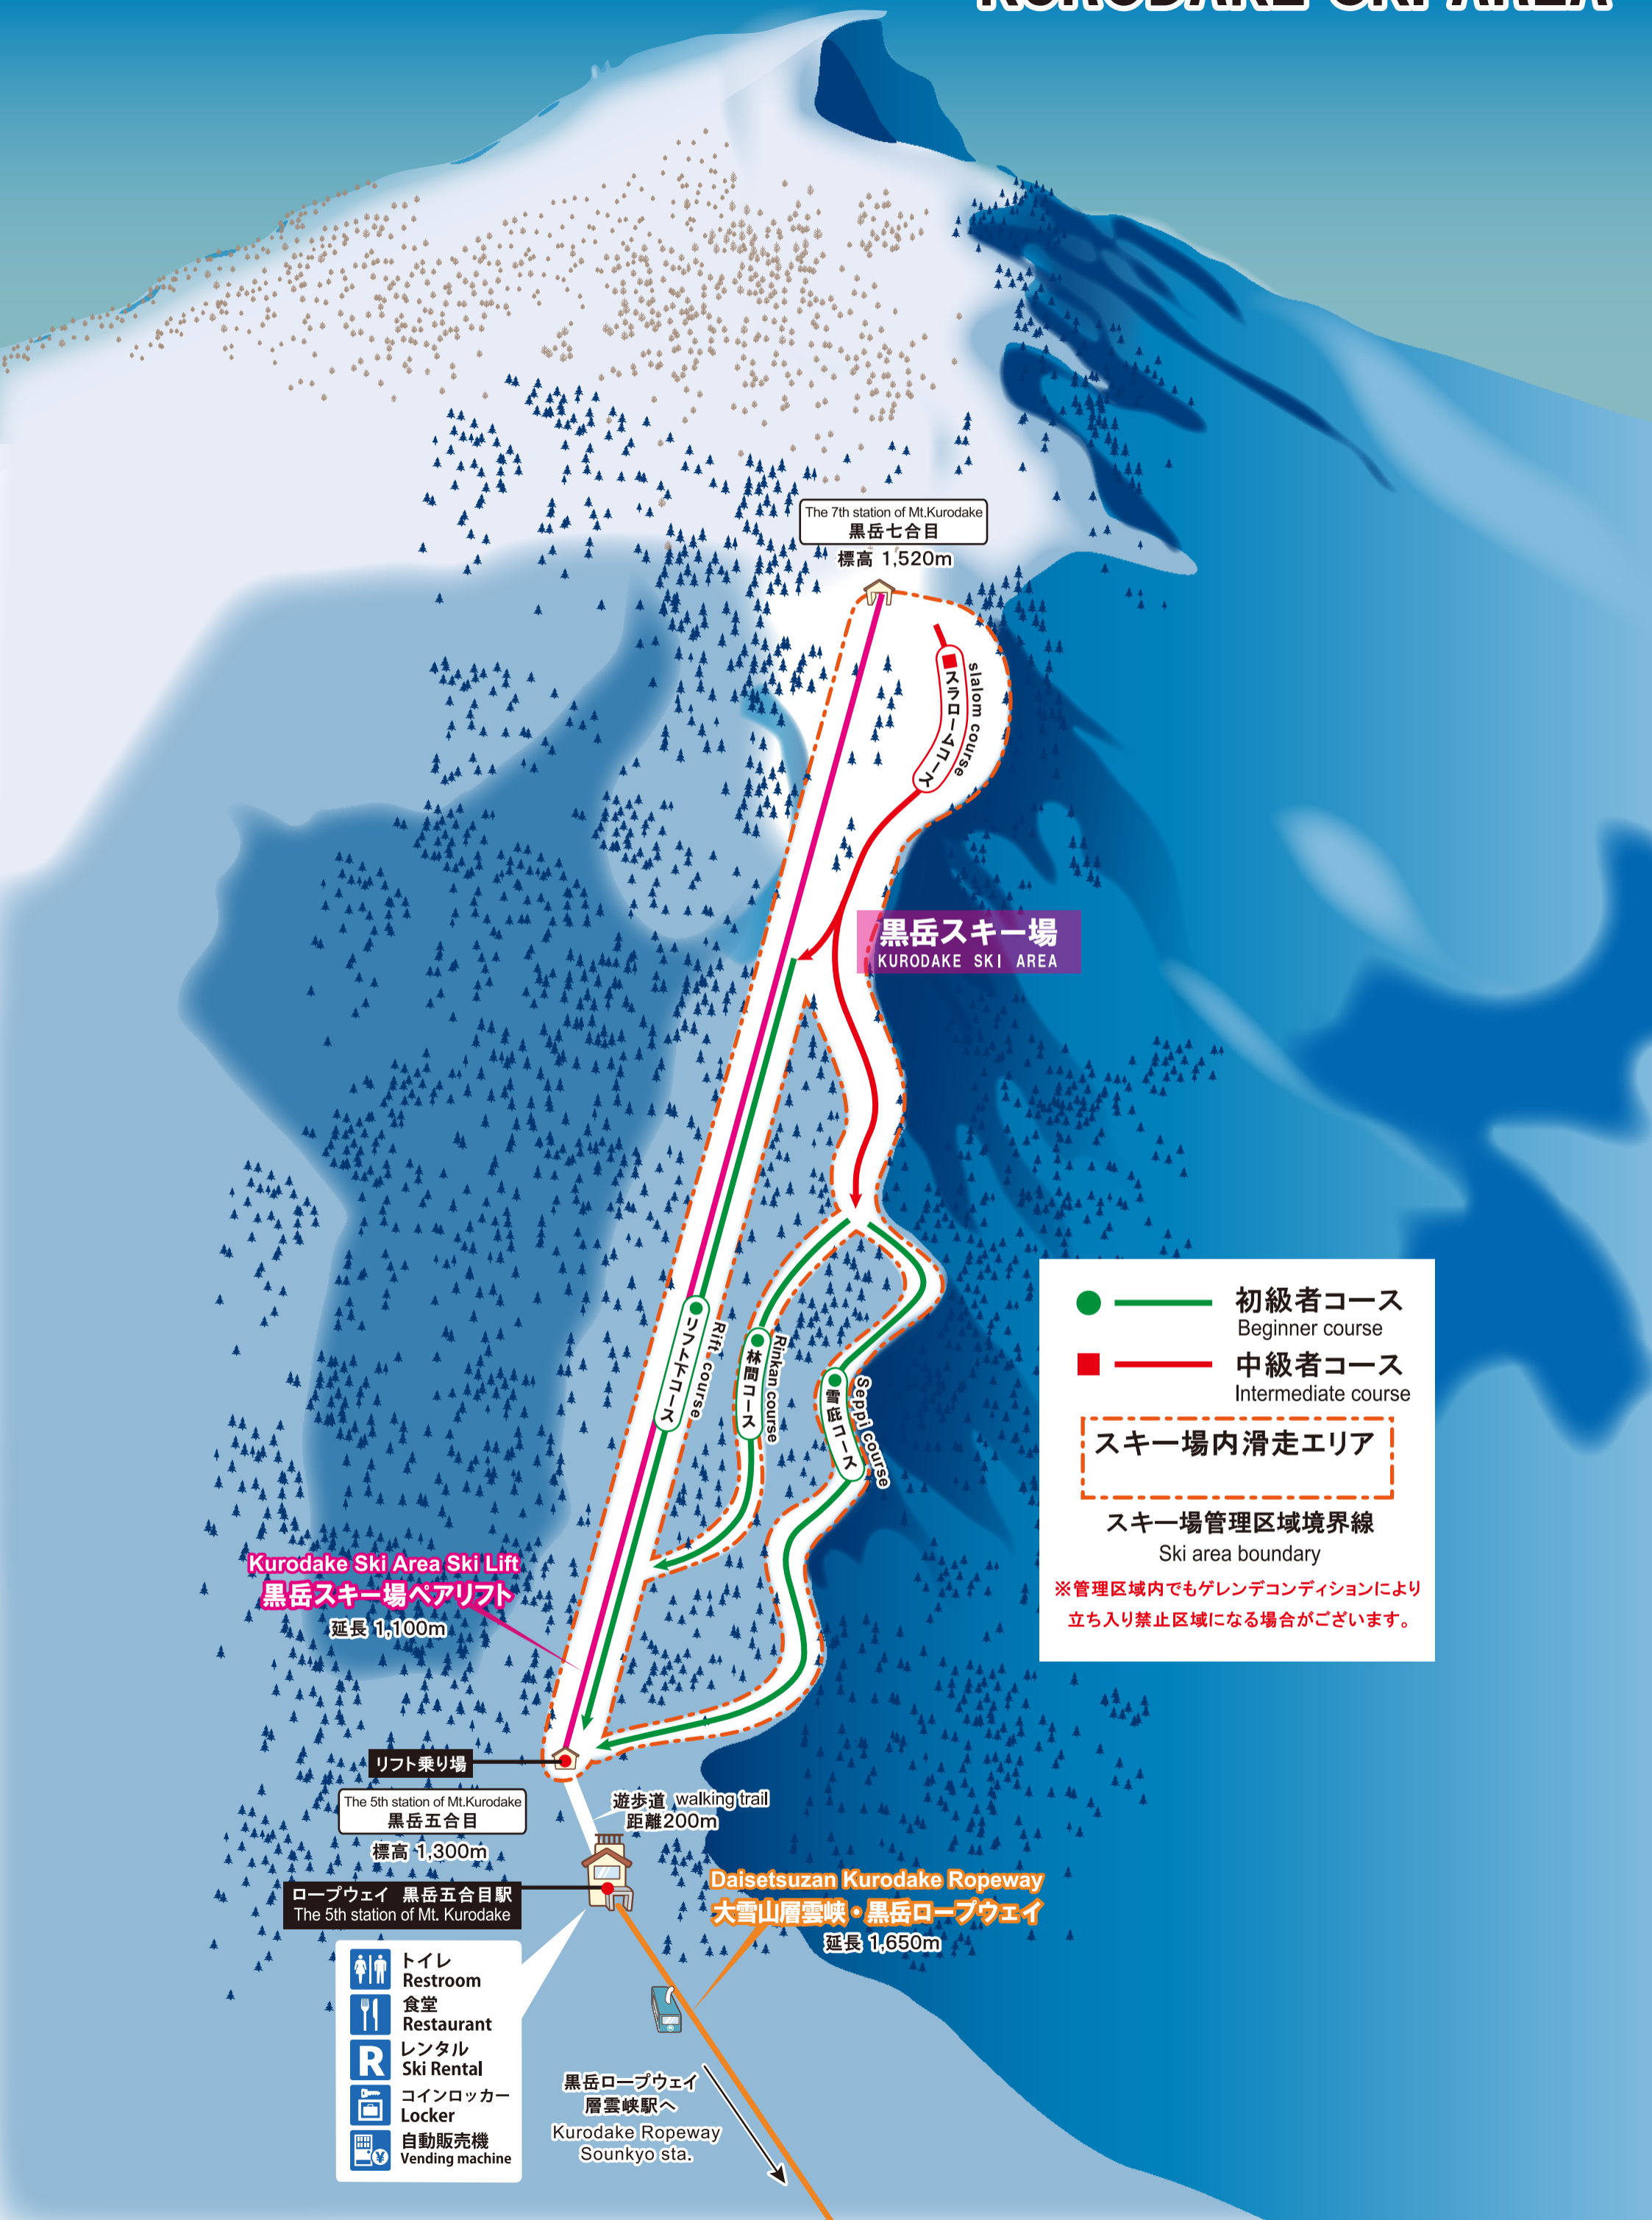

KURODAKE SKI AREA

The 7th station of Mt. Kurodake
 黒岳七合目
 標高 1,520m

黒岳スキー場
 KURODAKE SKI AREA

Kurodake Ski Area Ski Lift
黒岳スキー場ペアリフト
 延長 1,100m

リフト乗り場
 The 5th station of Mt. Kurodake
 黒岳五合目
 標高 1,300m

ロープウェイ 黒岳五合目駅
 The 5th station of Mt. Kurodake

- トイレ Restroom
- 食堂 Restaurant
- レンタル Ski Rental
- コインロッカー Locker
- 自動販売機 Vending machine

遊歩道 walking trail
 距離 200m

Daisetsuzan Kurodake Ropeway
大雪山層雲峡・黒岳ロープウェイ
 延長 1,650m

黒岳ロープウェイ
 層雲峡駅へ
 Kurodake Ropeway
 Sounkyo sta.

- 初級者コース
Beginner course
- 中級者コース
Intermediate course

スキー場内滑走エリア

スキー場管理区域境界線
 Ski area boundary

※管理区域内でもゲレンデコンディションにより
 立ち入り禁止区域になる場合がございます。